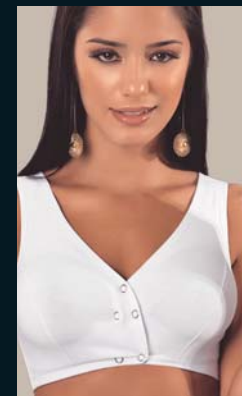

NUEVA
REFERENCIA

TALLA {Size}: S / M / L / XL
COLOR: Natural-Blanco-Negro
{Nude-White-Black}

POSTQUIRÚRGICA

BRASIER 4001

POSTQUIRÚGICO

DEPORTIVO CON DISEÑO ANATÓMICO

Productos de óptima calidad y diseño perfecto para satisfacer las necesidades que se presentan después de una intervención quirúrgica.

Products of high quality and perfect design to satisfy needs preseted after an a esthetic surgery.